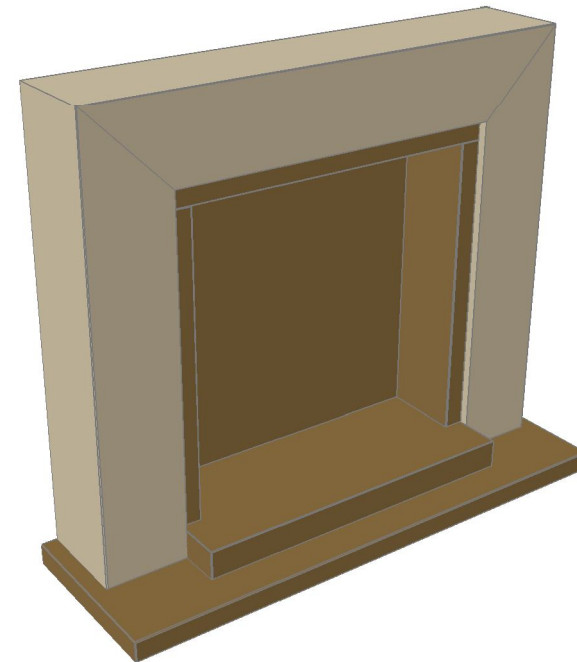

декоративный камин

+ 7 495 786-73-57
 info@mpamor.ru
 www.mpamor.ru

спроектировано

проверено

утверждено

файл
088-05-0

дата 10.08.2011

описание
КАМИН
 Arabescato Corchia 20
 Nero Marquina 20